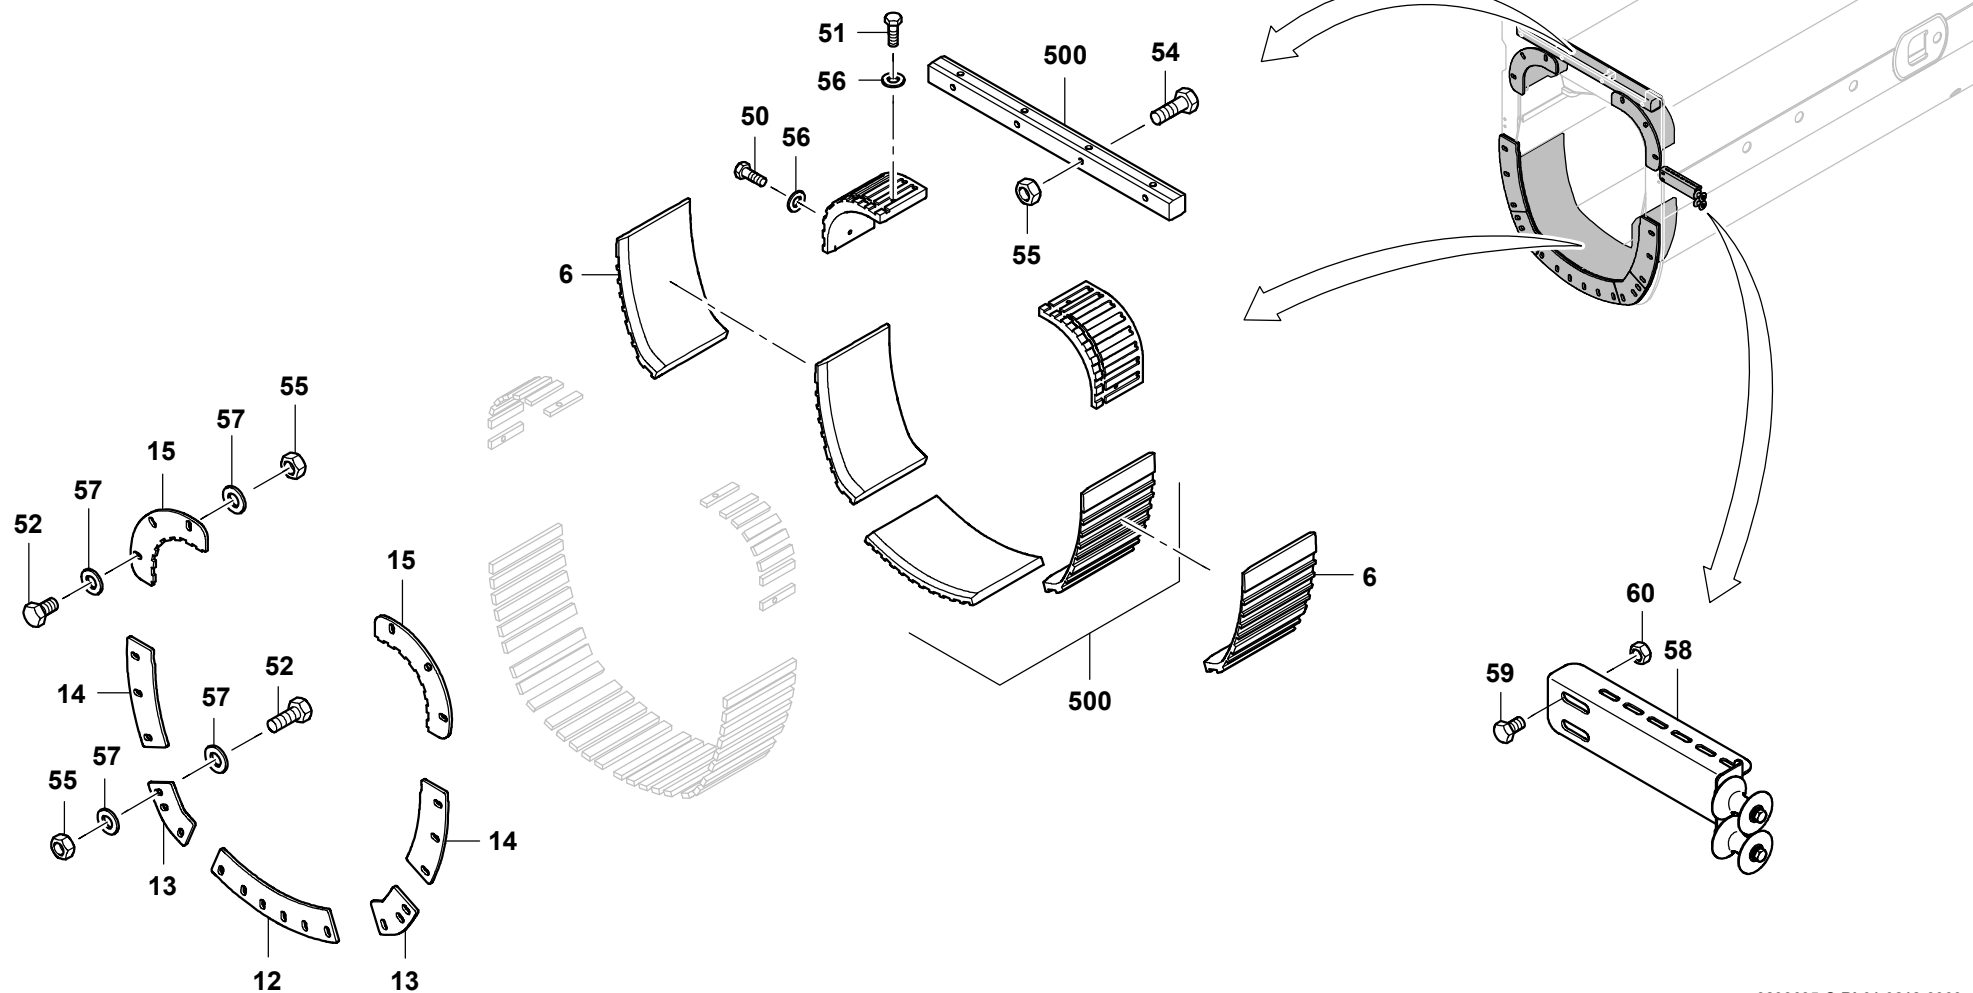

GROVE

EINBAUTEILE TELESKOPTEIL 1
 JIB COMPONENT PARTS TELESCOPIC PART 1

BILDTAFEL
 PICTORIAL DISPLAY

GMK3060

02.18

3203635-ETL C

1/6

GROVE

EINBAUTEILE TELESKOPTEIL 1
 JIB COMPONENT PARTS TELESCOPIC PART 1

BILDTAFEL
 PICTORIAL DISPLAY

GMK3060

02.18

3203635-ETL C

2/6

17 18 19 20
 21 22 23 24
 25 26 27

17 18 19 20
 21 22 23 24
 25 26 27

39 40 41 42
 43 44 45 46 47

63
 99
 100

GROVE

EINBAUTEILE TELESKOPTEIL 1
 JIB COMPONENT PARTS TELESCOPIC PART 1

BILDTAFEL
 PICTORIAL DISPLAY

GMK3060

02.18

3203635-ETL C

GMK3060

02.18

3203635-ETL C

6/6