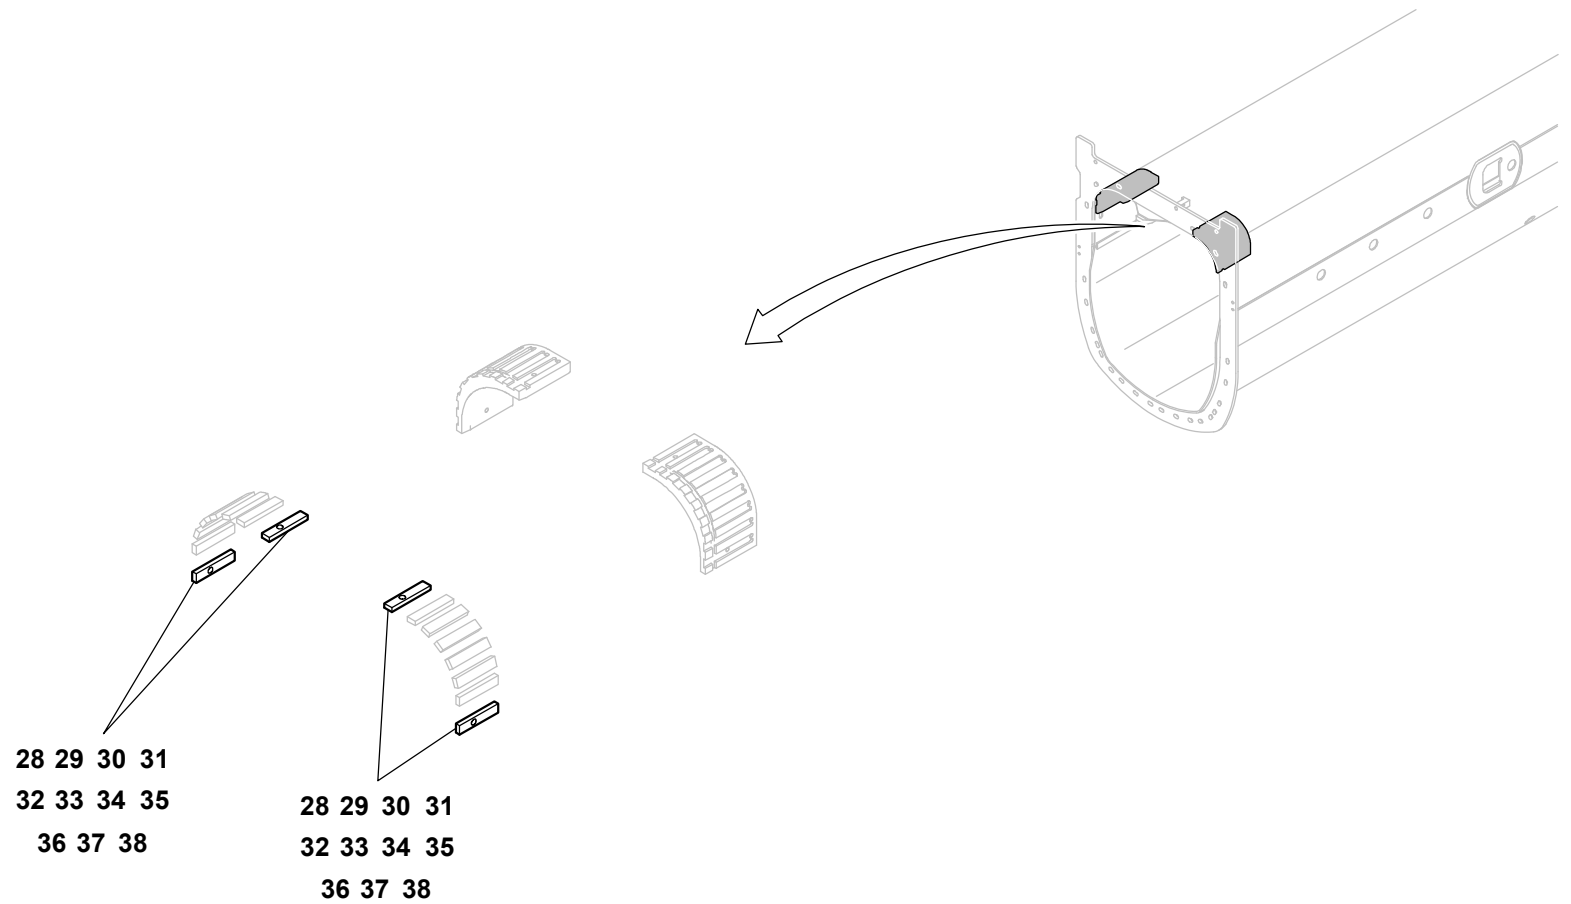

EINBAUTEILE TELESKOPTEIL 1
 JIB COMPONENT PARTS TELESCOPIC PART 1

BILDTAFEL
 PICTORIAL DISPLAY

GMK3060

02.18

3203635-ETL C

2/6

17 18 19 20
 21 22 23 24
 25 26 27

17 18 19 20
 21 22 23 24
 25 26 27

39 40 41 42
 43 44 45 46 47

63
 99
 100

GROVE

EINBAUTEILE TELESKOPTEIL 1
 JIB COMPONENT PARTS TELESCOPIC PART 1

BILDTAFEL
 PICTORIAL DISPLAY

GMK3060

02.18

3203635-ETL C

3/6

GROVEEINBAUTEILE TELESKOPEIL 1
JIB COMPONENT PARTS TELESCOPIC PART 1BILDTAFEL
PICTORIAL DISPLAY**GMK3060**

02.18

3203635-ETL C

4/6

GROVE

EINBAUTEILE TELESKOPTEIL 1
 JIB COMPONENT PARTS TELESCOPIC PART 1